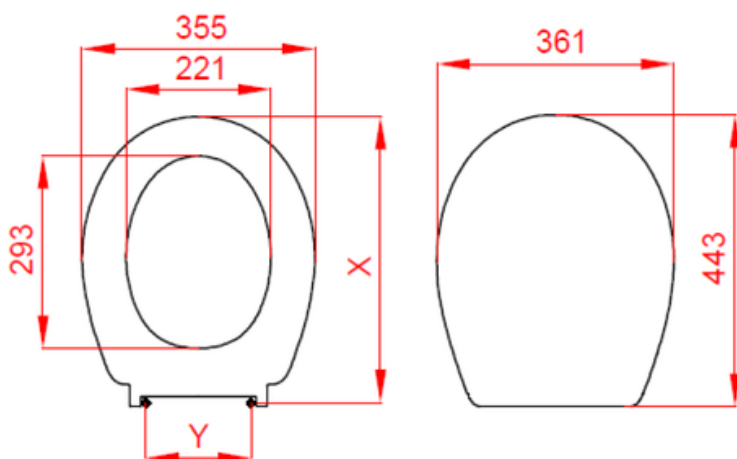

# ZARA

Vaso filo parete senza brida - BTW rimless toilet - Cuvette au mur sans rebond

MAMO  
design

cod. TAEZARA020

Copriwater  
(da acquistare a parte)

Made in Egypt