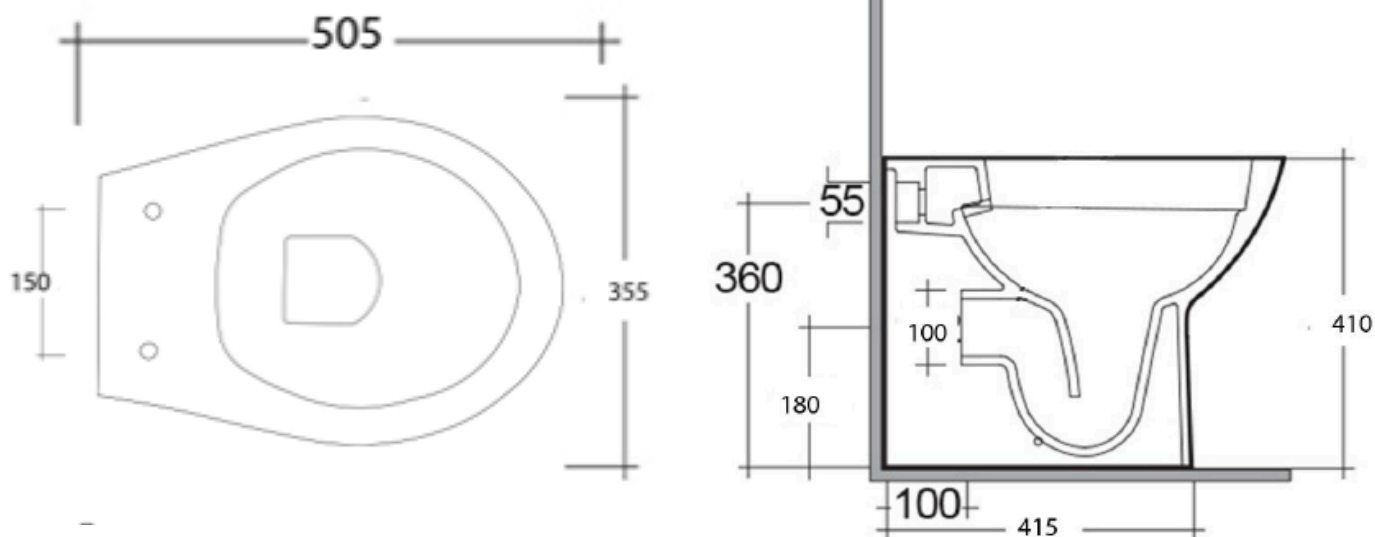

# ZARA

Vaso filo parete senza brida - BTW Rimless Toilet - Cuvette au mur sans rebond

MAMO  
design

cod. TAEZARA020

Da abbinare al copriwater Zara a chiusura rallentata  
To be combined with Zara soft close toilet seat  
A combiner avec abattant WC Zara à fermeture amortie

cod. DNPD031S350K

WC

SENZA BRIDA

FILO PARETE

COPRIWATER NON INCLUSO

CERAMICA BIANCA

Made in Egypt

# ZARA

Vaso filo parete senza brida - BTW rimless toilet - Cuvette au mur sans rebond

MAMO  
design

cod. TAEZARA020

Copriwater  
(da acquistare a parte)

Made in Egypt