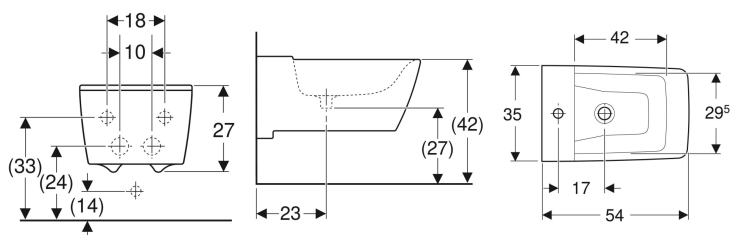

Bidet sospeso Geberit Xenos², fissaggio nascosto

Destinazioni d'uso

- Per rubinetti monoforo con tubi di raccordo flessibili

Proprietà

- Sospeso

- Allacciamento idrico nascosto
- Ideale per l'allacciamento per lavabo Clou Geberit
- Fissaggio nascosto

Dati tecnici

Materiale | Vetrochina

Materiale in dotazione

- Materiale di fissaggio

No. art.	Colore / superficie	Troppopieno	B	H	T
500.501.01.1	Bianco / KeraTect	Senza	35 cm	23.5 cm	54 cm

Accessori

- Allacciamento per lavabo Geberit Clou con azionamento a leva
- Copertura della piletta di scarico Geberit per piletta di scarico con uscita libera
- Piletta a scarico libero Geberit e copertura della piletta di scarico
- Piletta a scarico libero Geberit, griglia

- Fissaggio semplice a parete Geberit tipo EFF3