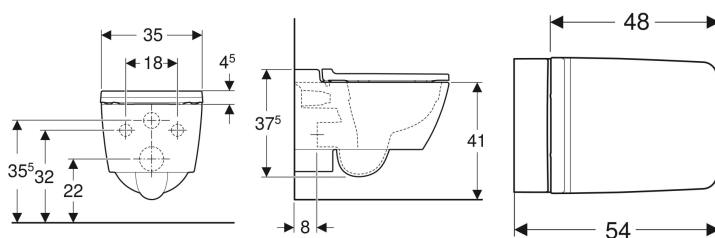

**Set vaso sospeso a cacciata Geberit Xenos<sup>2</sup>, fissaggio nascosto, Rimfree, con sedile del vaso**

Figura di esempio

**Destinazioni d'uso**

- Per cassette di risciacquo da incasso
- Per passo rapido

- Materiale di fissaggio

No. art.	Colore / superficie	B	H	T	Cerniere sgancio rapido	Chiusura ammortizzata	Fissaggio	Materiale cerniera
500.806.00.1	Bianco / KeraTect	35 cm	37.5 cm	54 cm	Sì	Sì	Dall'alto	Ottone cromato

- A seconda del tipo di montaggio, per il montaggio è necessario un set di allacciamento per WC sospeso Geberit
- Risciacquo tasto grande a 4,5 litri
- Fissaggio semplice a parete Geberit tipo EFF3
- Per una corretta installazione del vaso si raccomanda di predisporre le barre filettate ad una distanza dalla parete finita di 13.5 cm