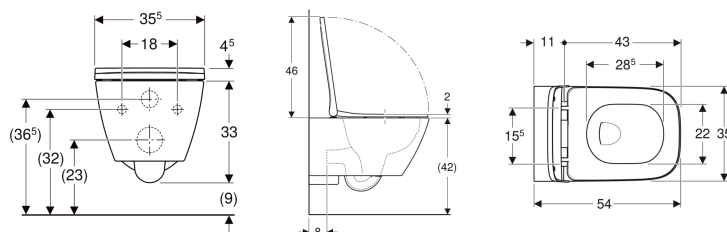

Set vaso sospeso a cacciata Geberit Smyle Square, fissaggio nascosto, Rimfree, con sedile del vaso, coperchio avvolgente

Figura di esempio

Destinazioni d'uso

- Per cassette di risciacquo da incasso
- Per passo rapido

Proprietà

- Sospeso
- Vaso a cacciata
- Rimfree

- Fissaggio semplice grazie al fissaggio a parete Geberit tipo EFF3 per vaso
- Risciacquo con 4,5 l
- Fissaggio nascosto
- Sedile del vaso in duroplast, antibatterico
- Coperchio del vaso avvolgente
- Design sedile slim

Dati tecnici

Materiale | Vetrochina

Materiale in dotazione

- Vaso
- Sedile del vaso

- Materiale di fissaggio

No. art.	Colore / superficie	B	H	T	Cerniere sgancio rapido	Chiusura ammortizzata	Fissaggio	Materiale cerniera
500.683.01.1	Bianco	35.5 cm	37.5 cm	54 cm	Sì	Sì	Dall'alto	Ottone cromato

- A seconda del tipo di montaggio, per il montaggio è necessario un set di allacciamento per WC sospeso Geberit
- Ceramiche disponibili con smalto KeraTect su richiesta. Codici da ordinare 500.208.01.8 + 500.687.01.1. Tempo di consegna indicativo 8 settimane.
- Per una corretta installazione del vaso si raccomanda di predisporre le barre filettate ad una distanza dalla parete finita di 13 cm
- Fissaggio semplice a parete Geberit tipo EFF3