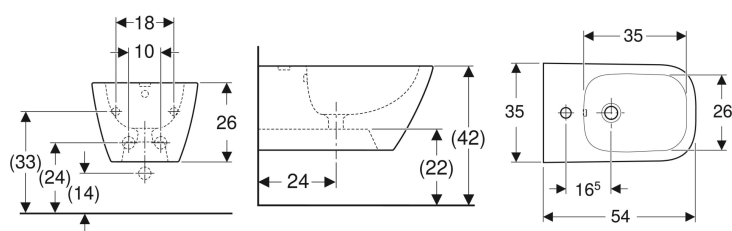

Bidet sospeso Geberit Smyle Square, fissaggio nascosto

Destinazioni d'uso

- Per rubinetti monoforo con tubi di raccordo flessibili

Proprietà

- Sospeso

- Allacciamento idrico nascosto
- Fissaggio nascosto

Dati tecnici

Materiale | Vetrochina

Materiale in dotazione

- Materiale di fissaggio

No. art.	Colore / superficie	Troppopieno	B	H	T
500.209.01.1	Bianco	Visibile	35 cm	26 cm	54 cm
500.209.01.8	Bianco / KeraTect	Visibile	35 cm	26 cm	54 cm

- Fissaggio semplice a parete Geberit tipo EFF3