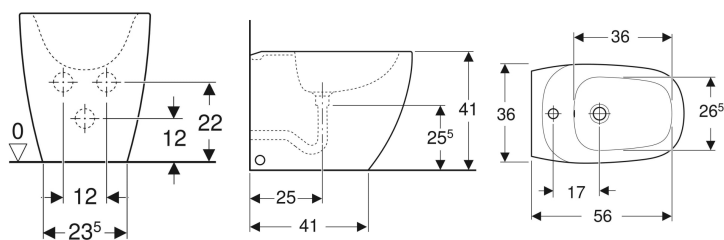

**Materiale in dotazione**

- Vaso
- Sedile del vaso
- Materiale di fissaggio

No. art.	Colore / superficie	B	H	T	Chiusura ammortizzata	Fissaggio	Materiale cerniera
500.823.00.1	Bianco / KeraTect	36.5 cm	50 cm	56 cm	Sì	Dall'alto	Ottone cromato

**Accessori**

- Set di allacciamento Geberit per vaso a pavimento
- Set curva tecnica a P Geberit per vaso a pavimento
- Curva tecnica 90° Geberit

- Da completare con curva di allacciamento scarico art. no. 131.015.11.1 (interasse scarico da 50 a 105 mm) oppure con curva di allacciamento scarico art. no. 131.081.11.1 (interasse scarico 160 mm)

**Bidet a pavimento Geberit Citterio a filo parete, fissaggio nascosto**

Figura di esempio

**Destinazioni d'uso**

- Per rubinetti monoforo con tubi di raccordo flessibili

**Proprietà**

- A pavimento

- A filo parete
- Allacciamento idrico nascosto
- Fissaggio nascosto

**Dati tecnici**

Materiale | Vetrochina

**Materiale in dotazione**

- Materiale di fissaggio

No. art.	Colore / superficie	Trooppieno	B	H	T
500.538.01.1	Bianco / KeraTect	Visibile	36 cm	41 cm	56 cm