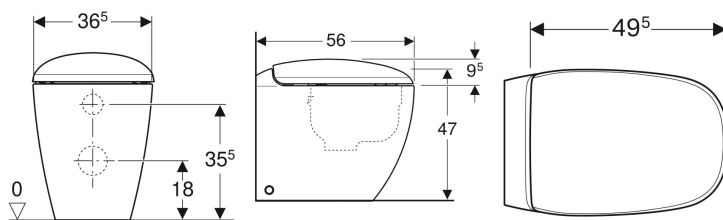

**Set vaso a pavimento a cacciata Geberit Citterio, a filo parete, fissaggio nascosto, Rimfree, con sedile del vaso**

Figura di esempio

**Destinazioni d'uso**

- Per cassette di risciacquo da incasso

**Proprietà**

- A pavimento
- A filo parete
- Vaso a cacciata

- Rimfree
- Scarico orizzontale o verticale
- Risciacquo con 4,5 l
- Sedile del vaso in duroplast
- Coperchio del vaso avvolgente

**Dati tecnici**

Materiale | Vetrochina

**Materiale in dotazione**

- Vaso
- Sedile del vaso
- Materiale di fissaggio

No. art.	Colore / superficie	B	H	T	Chiusura ammortizzata	Fissaggio	Materiale cerniera
500.823.00.1	Bianco / KeraTect	36.5 cm	50 cm	56 cm	Sì	Dall'alto	Ottone cromato

**Dati tecnici**

Materiale | Vetrochina

**Materiale in dotazione**

- Materiale di fissaggio

No. art.	Colore / superficie	Trooppieno	B	H	T
500.538.01.1	Bianco / KeraTect	Visibile	36 cm	41 cm	56 cm