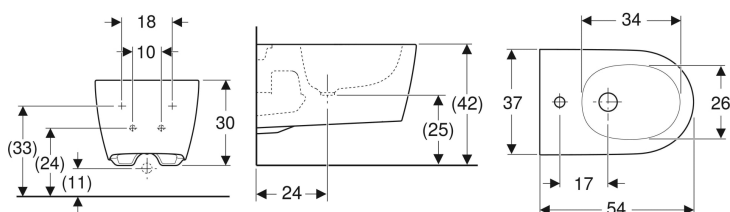

Dati tecnici

Materiale | Vetrochina

Materiale in dotazione

- Vaso
- Sedile del vaso
- Set disaccoppiante
- Set per allacciamento
- Materiale di fissaggio

No. art.	Colore / superficie	B	H	T	Cerniere sgancio rapido	Chiusura ammortizzata	
500.201.01.1	Vaso: bianco / KeraTect Copertura-design: bianco	37 cm	34.5 cm	54 cm	Si	Si	
500.202.01.1	Vaso: bianco / KeraTect Copertura-design: cromato lucido	37 cm	34.5 cm	54 cm	Si	Si	
500.202.JT.1	Vaso: bianco satinato Copertura-design: cromato lucido	37 cm	34.5 cm	54 cm	Si	Si	Nuovo

- Risciacquo tasto grande a 4,5 litri
- Per una corretta installazione del vaso si raccomanda di predisporre le barre filettate ad una distanza dalla parete finita di 12 cm

Bidet sospeso Geberit ONE, fissaggio nascosto

Figura di esempio

Destinazioni d'uso

- Per rubinetti monoforo con tubi di raccordo flessibili

Proprietà

- Sospeso

Materiale in dotazione

- Materiale di fissaggio
- Set disaccoppiante

- Regolabile in altezza, bordo superiore della ceramica 41–45 cm
- Allacciamento idrico nascosto
- Fissaggio nascosto

Dati tecnici

Materiale | Vetrochina

- Set per allacciamento con allacciamento per lavabo Clou

No. art.	Colore / superficie	Troppopieno	B	H	T	
500.690.01.1	Bianco / KeraTect	Nascosto	37 cm	30 cm	54 cm	
500.690.JT.1	Bianco / Satinato	Nascosto	37 cm	30 cm	54 cm	Nuovo