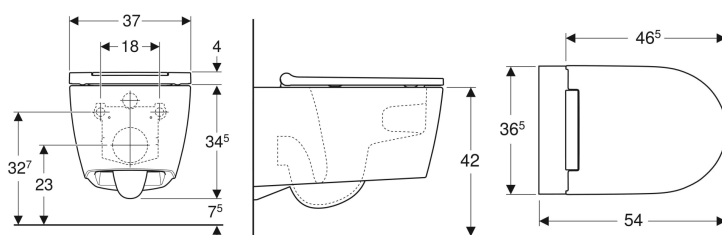

Set vaso sospeso a cacciata Geberit ONE, fissaggio nascosto, TurboFlush, con sedile del vaso

Figura di esempio

Destinazioni d'uso

- Per cassette di risciacquo da incasso

Proprietà

- Sospeso
- Vaso a cacciata
- Fissaggio semplice grazie al fissaggio a parete Geberit tipo EFF3 per vaso
- Regolabile in altezza, bordo superiore della ceramica 41–45 cm

Dati tecnici

Materiale | Vetrochina

Materiale in dotazione

- Vaso
- Sedile del vaso
- Set disaccoppiante
- Set per allacciamento
- Materiale di fissaggio

No. art.	Colore / superficie	B	H	T	Cerniere sgancio rapido	Chiusura ammortizzata	
500.201.01.1	Vaso: bianco / KeraTect Copertura-design: bianco	37 cm	34.5 cm	54 cm	Si	Si	
500.202.01.1	Vaso: bianco / KeraTect Copertura-design: cromato lucido	37 cm	34.5 cm	54 cm	Si	Si	
500.202.JT.1	Vaso: bianco satinato Copertura-design: cromato lucido	37 cm	34.5 cm	54 cm	Si	Si	Nuovo

- Risciacquo tasto grande a 4,5 litri
- Per una corretta installazione del vaso si raccomanda di predisporre le barre filettate ad una distanza dalla parete finita di 12 cm

Bidet sospeso Geberit ONE, fissaggio nascosto

Dati tecnici

Materiale | Vetrochina

- Set per allacciamento con allacciamento per lavabo Clou

No. art.	Colore / superficie	Troppopieno	B	H	T	
500.690.01.1	Bianco / KeraTect	Nascosto	37 cm	30 cm	54 cm	
500.690.JT.1	Bianco / Satinato	Nascosto	37 cm	30 cm	54 cm	Nuovo