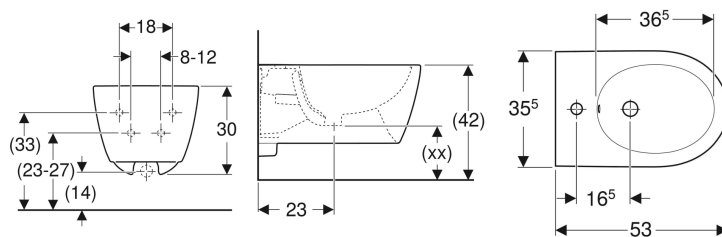

- Regolabile in altezza fino a 7 cm
- Rivestimento frontale in vetro (ESG)
- Altezza scarico a parete 8–21 cm dal pavimento finito
- Altezza di fissaggio bidet sospeso 35 ± 1 cm
- Rivestimento laterale in alluminio spazzolato
- Portasalviette cromato lucido
- Allacciamento idrico inferiore

Dati tecnici

Materiale | Acciaio

No. art.	Colore / superficie	B	H	T
131.030.SI.5	Rivestimento frontale: vetro bianco Rivestimento laterale: alluminio	48 cm	101 cm	10.6 cm
131.030.JL.5	Rivestimento frontale: vetro grigio sabbia Rivestimento laterale: alluminio	48 cm	101 cm	10.6 cm
131.030.JK.5	Rivestimento frontale: vetro lava Rivestimento laterale: alluminio nero cromato	48 cm	101 cm	10.6 cm
131.030.SJ.6	Rivestimento frontale: vetro nero Rivestimento laterale: alluminio nero cromato	48 cm	101 cm	10.6 cm

Accessori

- Set tappi di fissaggio in alluminio, per rivestimento laterale Geberit Monolith

- Sostituzione per art. no. 131.030.SJ.5, 131.030.TG.5

Bidet sospeso Geberit iCon, fissaggio nascosto

Figura di esempio

- Materiale di fissaggio

No. art.	Colore / superficie	Troppopieno	B	H	T	
501.898.00.1	Bianco	Visibile	35.5 cm	30 cm	53 cm	Nuovo
501.898.JT.1	Bianco / Satinato	Visibile	35.5 cm	30 cm	53 cm	Nuovo

- Ceramiche disponibili con smalto KeraTect su richiesta. Tempo di consegna indicativo 8 settimane.
- Fissaggio semplice a parete Geberit tipo EFF3