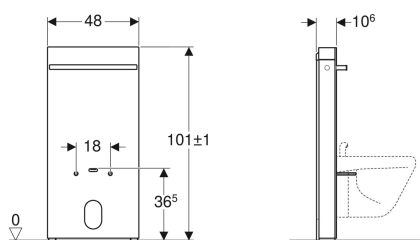

Modulo sanitario Geberit Monolith per bidet, 101 cm, con portasalviette

Figura di esempio

Destinazioni d'uso

- Per ristrutturazioni, trasformazioni e nuove costruzioni
- Per bidet a pavimento e bidet sospesi
- Per scarichi a parete
- Per allacciamenti idrici dal basso
- Per la sostituzione di bidet sospesi e a pavimento

Proprietà

- Distanza dei fissaggi del bidet sospeso 18 cm

Materiale in dotazione

- Set per allacciamento idrico con 2 gomiti di allacciamento 90° Rp 1/2" e G 3/8"
- Sifone curvo
- Copertura
- Coprizoccolo
- Materiale di fissaggio per parete in costruzione leggera in cartongesso
- Materiale di fissaggio per parete in muratura

- Regolabile in altezza fino a 7 cm
- Rivestimento frontale in vetro (ESG)
- Altezza scarico a parete 8–21 cm dal pavimento finito
- Altezza di fissaggio bidet sospeso 35 ± 1 cm
- Rivestimento laterale in alluminio spazzolato
- Portasalviette cromato lucido
- Allacciamento idrico inferiore

Dati tecnici

Materiale | Acciaio

No. art.	Colore / superficie	B	H	T
131.030.SI.5	Rivestimento frontale: vetro bianco Rivestimento laterale: alluminio	48 cm	101 cm	10.6 cm
131.030.JL.5	Rivestimento frontale: vetro grigio sabbia Rivestimento laterale: alluminio	48 cm	101 cm	10.6 cm
131.030.JK.5	Rivestimento frontale: vetro lava Rivestimento laterale: alluminio nero cromato	48 cm	101 cm	10.6 cm
131.030.SJ.6	Rivestimento frontale: vetro nero Rivestimento laterale: alluminio nero cromato	48 cm	101 cm	10.6 cm