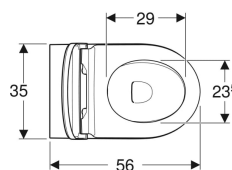

Set vaso a pavimento a cacciata Geberit iCon, a filo parete, fissaggio nascosto, Rimfree, con sedile del vaso

Figura di esempio

Destinazioni d'uso

- Per cassette di risciacquo da incasso

Proprietà

- A pavimento
- A filo parete
- Vaso a cacciata
- Rimfree

- Scarico orizzontale o verticale
- Risciacquo con 4,5 l
- Fissaggio nascosto
- Sedile del vaso in duroplast
- Coperchio del vaso avvolgente

Dati tecnici

Materiale | Vetrochina

Materiale in dotazione

- Vaso
- Sedile del vaso
- Materiale di fissaggio

No. art.	Colore / superficie	B	H	T	Cerniere sgancio rapido	Chiusura ammortizzata	Fissaggio	
502.383.00.1	Bianco	36 cm	46 cm	56 cm	Bloccabile a chiave	Si	Dall'alto	Nuovo
502.383.JT.1	Bianco / Satinato	36 cm	46 cm	56 cm	Bloccabile a chiave	Si	Dall'alto	Nuovo

Accessori

- Set di allacciamento Geberit per vaso a pavimento
- Set curva tecnica a P Geberit per vaso a pavimento
- Set di allacciamento Geberit per vaso a pavimento
- Curva tecnica 90° Geberit

- Da completare con curva di allacciamento scarico art. no. 131.015.11.1 (interasse scarico da 60 a 155mm), oppure con curva di allacciamento scarico art. no. 131.081.11.1 (interasse scarico da 160 a 200 mm)
- Ceramiche disponibili con smalto KeraTect su richiesta. Tempo di consegna indicativo 8 settimane.
- Vaso a filo parete con scarico traslato.