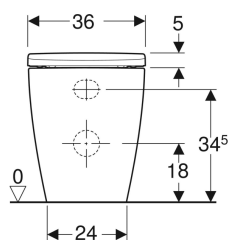

Set vaso a pavimento a cacciata Geberit iCon, a filo parete, fissaggio nascosto, Rimfree, con sedile del vaso

Figura di esempio

Destinazioni d'uso

- Per cassette di risciacquo da incasso

Proprietà

- A pavimento
- A filo parete
- Vaso a cacciata
- Rimfree

- Scarico orizzontale o verticale
- Risciacquo con 4,5 l
- Fissaggio nascosto
- Sedile del vaso in duroplast
- Coperchio del vaso avvolgente

Dati tecnici

Materiale | Vetrochina

Materiale in dotazione

- Vaso
- Sedile del vaso
- Materiale di fissaggio

No. art.	Colore / superficie	B	H	T	Cerniere sgancio rapido	Chiusura ammortizzata	Fissaggio	
502.383.00.1	Bianco	36 cm	46 cm	56 cm	Bloccabile a chiave	Si	Dall'alto	Nuovo
502.383.JT.1	Bianco / Satinato	36 cm	46 cm	56 cm	Bloccabile a chiave	Si	Dall'alto	Nuovo

Accessori

- Set di allacciamento Geberit per vaso a pavimento
- Set curva tecnica a P Geberit per vaso a pavimento
- Set di allacciamento Geberit per vaso a pavimento
- Curva tecnica 90° Geberit

- Da completare con curva di allacciamento scarico art. no. 131.015.11.1 (interasse scarico da 60 a 155mm), oppure con curva di allacciamento scarico art. no. 131.081.11.1 (interasse scarico da 160 a 200 mm)
- Ceramiche disponibili con smalto KeraTect su richiesta. Tempo di consegna indicativo 8 settimane.
- Vaso a filo parete con scarico traslato.