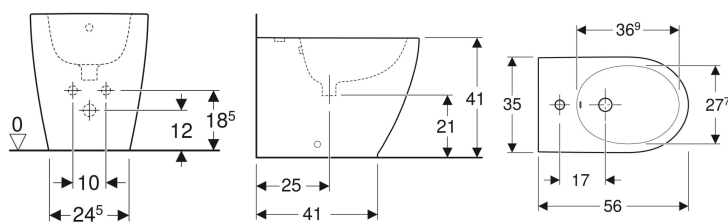

- Scarico orizzontale o verticale
- Risciacquo con 4,5 l
- Fissaggio nascosto
- Sedile del vaso in duroplast
- Coperchio del vaso avvolgente

Dati tecnici

Materiale | Vetrochina

Materiale in dotazione

- Vaso
- Sedile del vaso
- Materiale di fissaggio

No. art.	Colore / superficie	B	H	T	Cerniere sgancio rapido	Chiusura ammortizzata	Fissaggio	
502.383.00.1	Bianco	36 cm	46 cm	56 cm	Bloccabile a chiave	Si	Dall'alto	Nuovo
502.383.JT.1	Bianco / Satinato	36 cm	46 cm	56 cm	Bloccabile a chiave	Si	Dall'alto	Nuovo

Accessori

- Set di allacciamento Geberit per vaso a pavimento
- Set curva tecnica a P Geberit per vaso a pavimento
- Set di allacciamento Geberit per vaso a pavimento
- Curva tecnica 90° Geberit

- Da completare con curva di allacciamento scarico art. no. 131.015.11.1 (interasse scarico da 60 a 155mm), oppure con curva di allacciamento scarico art. no. 131.081.11.1 (interasse scarico da 160 a 200 mm)
- Ceramiche disponibili con smalto KeraTect su richiesta. Tempo di consegna indicativo 8 settimane.
- Vaso a filo parete con scarico traslato.

Bidet a pavimento Geberit iCon a filo parete, fissaggio nascosto

Figura di esempio

- Fissaggio nascosto

Proprietà

- A pavimento
- A filo parete
- Allacciamento idrico nascosto

Dati tecnici

Materiale | Vetrochina