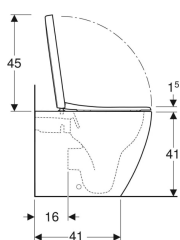

Set vaso a pavimento a cacciata Geberit iCon, a filo parete, fissaggio nascosto, Rimfree, con sedile del vaso

Figura di esempio

Destinazioni d'uso

- Per cassette di risciacquo da incasso

Proprietà

- A pavimento
- A filo parete
- Vaso a cacciata
- Rimfree

- Scarico orizzontale o verticale
- Risciacquo con 4,5 l
- Fissaggio nascosto
- Sedile del vaso in duroplast
- Coperchio del vaso avvolgente

Dati tecnici

Materiale | Vetrochina

Materiale in dotazione

- Vaso
- Sedile del vaso
- Materiale di fissaggio

No. art.	Colore / superficie	B	H	T	Cerniere sgancio rapido	Chiusura ammortizzata	Fissaggio	
502.383.00.1	Bianco	36 cm	46 cm	56 cm	Bloccabile a chiave	Si	Dall'alto	Nuovo
502.383.JT.1	Bianco / Satinato	36 cm	46 cm	56 cm	Bloccabile a chiave	Si	Dall'alto	Nuovo

Accessori

- Set di allacciamento Geberit per vaso a pavimento
- Set curva tecnica a P Geberit per vaso a pavimento
- Set di allacciamento Geberit per vaso a pavimento
- Curva tecnica 90° Geberit

- Da completare con curva di allacciamento scarico art. no. 131.015.11.1 (interasse scarico da 60 a 155mm), oppure con curva di allacciamento scarico art. no. 131.081.11.1 (interasse scarico da 160 a 200 mm)
- Ceramiche disponibili con smalto KeraTect su richiesta. Tempo di consegna indicativo 8 settimane.
- Vaso a filo parete con scarico traslato.