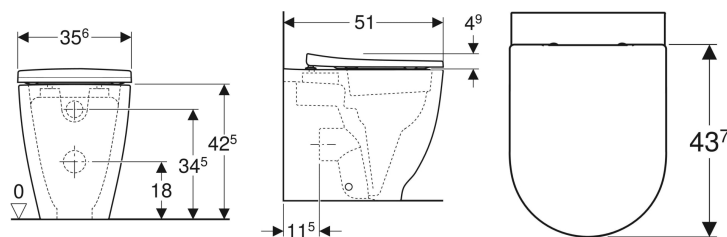

**Vaso a pavimento a cacciata Geberit Acanto, rialzato, a filo parete, fissaggio nascosto, Rimfree, con sedile del vaso**

Figura di esempio

**Destinazioni d'uso**

- Per cassette di risciacquo da incasso
- Per passo rapido

**Proprietà**

- A pavimento
- A filo parete
- Vaso a cacciata
- Rimfree

- Scarico orizzontale o verticale
- Risciacquo con 4,5 l
- Fissaggio nascosto
- Compatto
- Sedile del vaso in duroplast, antibatterico
- Coperchio del vaso avvolgente

**Dati tecnici**

Materiale | Vetrochina

**Materiale in dotazione**

- Vaso
- Sedile del vaso
- Materiale di fissaggio

No. art.	Colore / superficie	B	H	T	Cerniere sgancio rapido	Chiusura ammortizzata	Fissaggio	Materiale cerniera
500.824.00.1	Bianco	35.6 cm	47.4 cm	51 cm	Sì	Sì	Dall'alto	Ottone cromato

**Accessori**

- Set di allacciamento Geberit per vaso a pavimento
- Set di allacciamento Geberit per vaso a pavimento
- Curva tecnica 90° Geberit

- Ceramiche disponibili con smalto KeraTect su richiesta. Codici da ordinare 500.602.01.8 + 500.605.01.2. Tempo di consegna indicativo 8 settimane.
- Da completare con curva di allacciamento scarico art. no. 131.015.11.1 (interasse scarico da 50 a 105 mm)