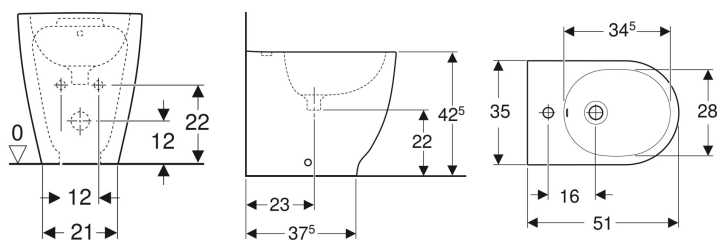

Bidet a pavimento Geberit Acanto, a filo parete, fissaggio nascosto

Proprietà

- A pavimento
- A filo parete
- Allacciamento idrico nascosto

- Compatto
- Fissaggio nascosto

Dati tecnici

Materiale | Vetrochina

Materiale in dotazione

- Materiale di fissaggio

No. art.	Colore / superficie	Troppopieno	B	H	T
500.603.01.2	Bianco	Visibile	35 cm	42.5 cm	51 cm
500.603.01.8	Bianco / KeraTect	Visibile	35 cm	42.5 cm	51 cm

- Ceramiche disponibili con smalto KeraTect su richiesta. Tempo di consegna indicativo 8 settimane.