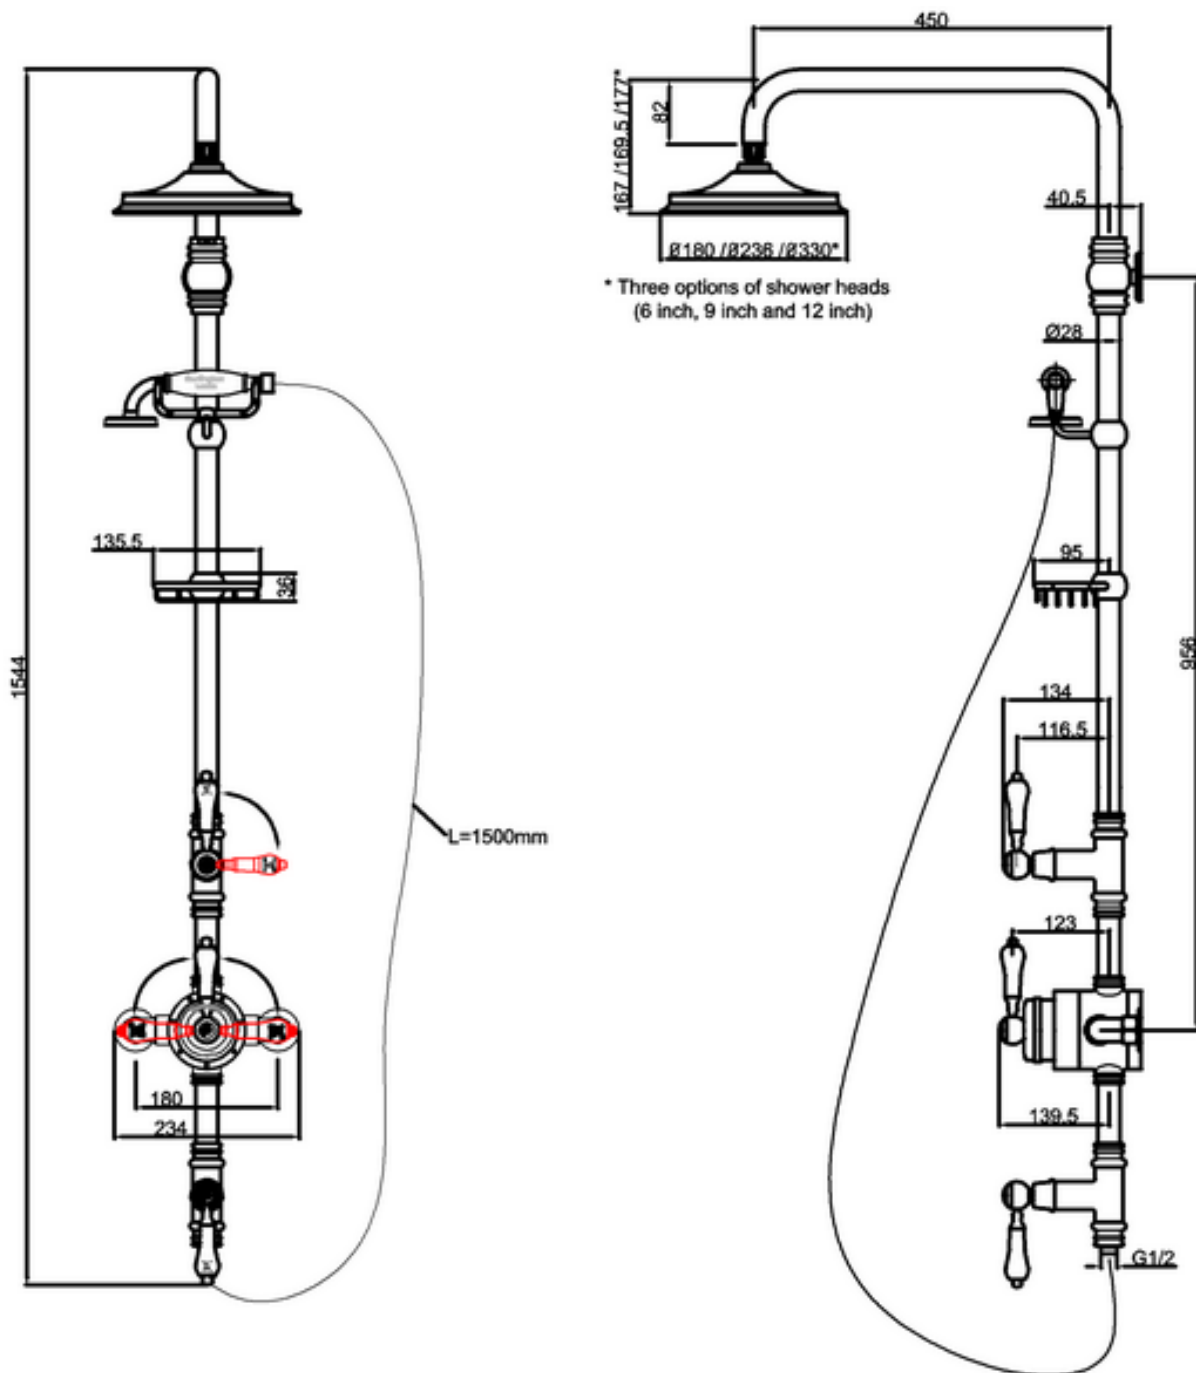

BURLINGTON – BOX DOCCIA

- Vetro di protezione con rivestimento 3M™ Easy Clean
- Porta battente L.cm 76 H.195 cm, vetro 8 mm
- Pannello laterale cm 76 h.195 cm, vetro 6 mm
- La porta a battente si apre solo verso l'esterno

- BURLINGTON – PIATTO DOCCIA

- Piatto doccia in
acrilico
- Cm L.76x76 xH.3,5
- Colore bianco

• BURLINGTON – COLONNA DOCCIA

Corpo tradizionale in ottone, maniglia in ceramica, con leve in ceramica

Colonna doccia verticale in ottone diametro 28mm

Braccio doccia fisso regolabile da 450 mm

Cestino di sapone

L'immagine mostrata è con un soffione Airburst da 6". (Come mostrato nell'immagine)

Ingresso caldo e freddo Ø22mm

Il soffione è dotato di nippli in silicone anticalcare.