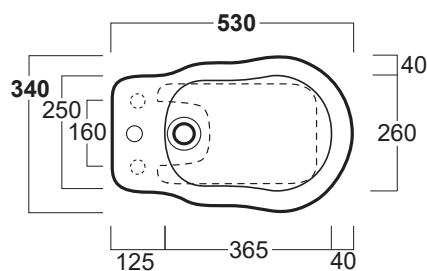

Londra

Bidet / Bidet

LO 923

Disegni Tecnici
Technical Drawings

Bidet monoforo con brida predisposto per
rubinetteria a tre fori

*Single hole bidet with rim supply pre-punched
for three tap holes*

Accessori di completamento
Accessories available