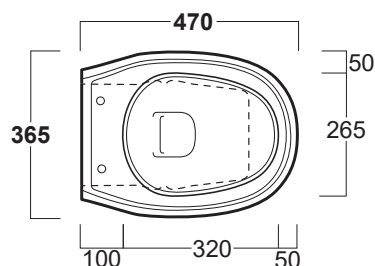

Arcade

Vaso / WC

simas[®]
ACQUA SPACE

AR 811

Disegni Tecnici
Technical Drawings

Vaso con scarico a parete

WC whit wall outlet

Accessori di completamento